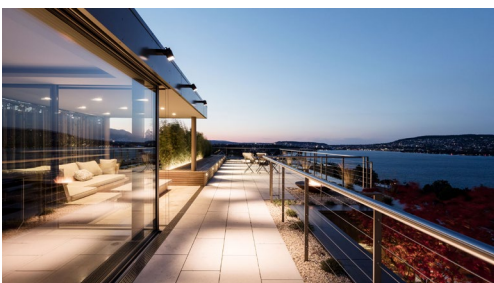

Haus G, Deutschland

Architektur: Bembé und Dellinger Architekten

Fotografie: Brigida Gonzalez

Haus in Kilchberg, Schweiz

Architektur: Arndt Geiger Hermann

Fotografie: Beat Bühler